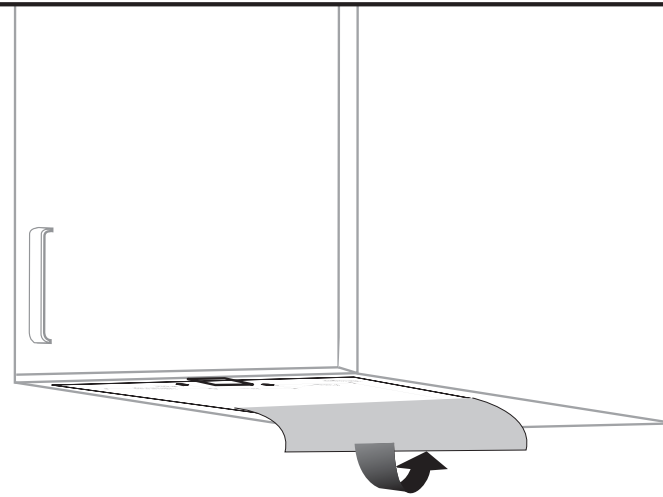

TEMPLATE  
MODÈLE  
PLANTILLA  
MAL  
VORLAGE  
SCHEMA GUIDA  
テンプレート  
模板  
模板

8 in | 203mm  
from back edge

7/8 in | 22.23 mm  
from front edge

Ø 5/16 in  
8 mm

3 in  
76.2 mm

Ø 5/16 in  
8 mm

3 7/8 in | 98.43 mm  
from wall or edge